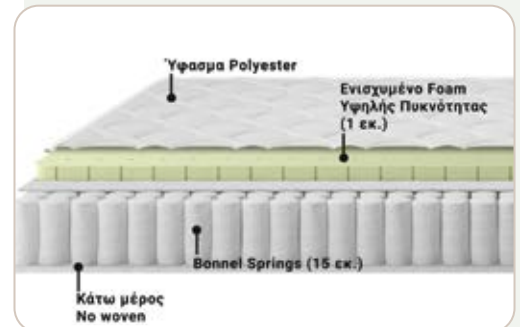

LEVANDER
BONNELL SPRING
ROLL PACK
ΜΟΝΗΣ ΟΨΗΣ
15-17 ΕΚ.
Μ160xΠ200xΥ17 ΕΚ.

ΚΕΡΔΟΣ
30%

99,00€

ΑΠΟ 141,00€