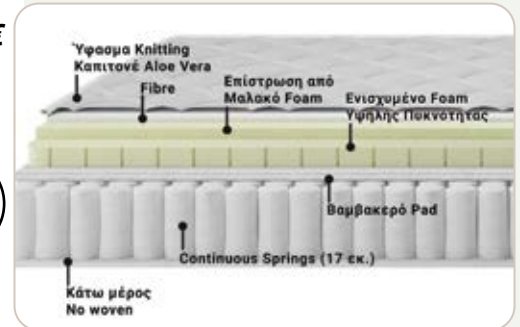

ΚΕΡΔΟΣ
30%

LEGO
ΜΕ 2 ΣΥΡΤΑΡΙΑ
Μ90xΠ45xΥ180 ΕΚ.

182,00€

ΑΠΟ 260,00€