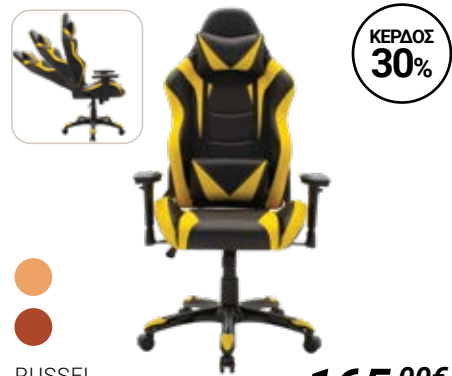

RUSSEL
PU
M74xΠ66-120xY128-138 ΕΚ.

ΚΕΡΔΟΣ
30%
165,00€
ΑΠΟ 237,00€